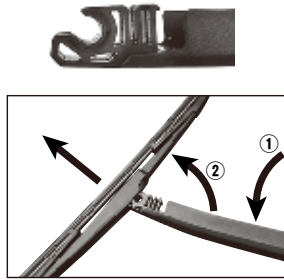

ブレード・変換アタッチメントの取り付け・取り外し方

U字クリップ

- 取り付け方法  
U字型のアームに合わせ、→方向に取り付けてください。

- 取り外し方法  
ホルダー部の両サイドのレバーを引き下げ、ブレードホルダーを⇨方向に引き抜いてください。

センターロック

- 取り付け方法  
ホルダーのパネを押し下げながら、ワイパーアームに差し込んでください。

- 取り外し方法  
ホルダー部のパネを下げて、ブレードホルダーを引き抜いてください。

リヤ専用

- リアワイパー取外し方

Aクリップ

Bクリップ

- ①リアワイパーをアームごと立ててから作業を行ってください。
- ②リアワイパーの下の部分を持ち、矢印の方向に回転させながらアームから外してください。  
(この時、リアワイパーは一定の角度にならないと外れない形状になっているために、強い力を加えないでください。無理に外そうとすると取り付け部分が破損する恐れがあります。)

- リアワイパー取付け方