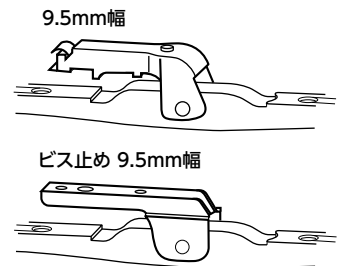

ブレード・変換アタッチメントの取り付け・取り外し方

U字クリップ

- 取り付け方法  
U字型のアームに合わせ、→方向に取り付けてください。

- 取り外し方法  
ホルダー部の両サイドのレバーを引き下げ、ブレードホルダーを⇨方向に引き抜いてください。

センターロック

- 取り付け方法  
ホルダーのパネを押し下げながら、ワイパーアームに差し込んでください。

- 取り外し方法  
ホルダー部のパネを下げて、ブレードホルダーを引き抜いてください。