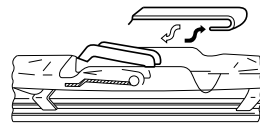

ブレード・変換アタッチメントの取り付け・取り外し方

U字クリップ

- ●取り付け方法
  U字型のアームに合わせ、→方向に取り付けてください。