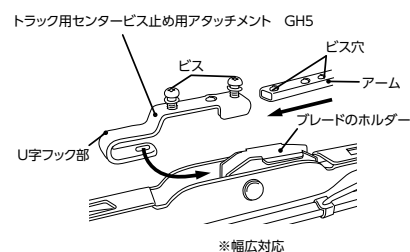

クリップはAとB、2種類のタイプがありますのでお車のタイプに合わせて選択してください

Aクリップ

Bクリップ

変換アタッチメントGH1  
カーブワイパー用

変換アタッチメントGH2  
サイドロックワイパー用

変換アタッチメントGH3  
サイドビス止めワイパー用

変換アタッチメントGH4  
センターロックワイパー用

変換アタッチメントGH5  
トラック用センタービス止め用ワイパー