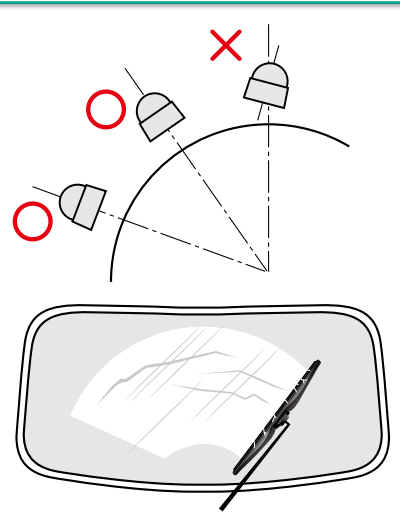

Symptom 4 症状4 拭き残り Unbalanced wiping

- ラバーがガラス面に接触せず、拭きが均等ではない。
  The rubber is not in contact with the glass with good balance. Which leaves the wiper blade for unbalanced wiping.
- **〈原因〉** ラバーの変形。
  (Cause) Transformation of the rubber.
- **〈対策〉** ワイパーブレードを交換。
  (Counter measure) To exchange the wiper blade.

● ブレードの診断時は、アームの点検も忘れずに！
When checking the wiper blades, don't forget to check the wiper arm as well.

【アームの角度に注意】 [Please check the angle of the arm]
アームがガラス面に垂直に面していなければ、どんなブレードに交換しても適正な払拭は生まれません。ブレードを外した状態でアームの角度を点検しましょう。
It will not be effective to change to any kind of wiper blade if the angle of the arm is not verticle to the front glass.
Please check the arm angle carefully when exchanging the wiper blades.

● 重傷ブレードを放っておくとフロントガラスにも影響を及ぼします。
If you leave a broken wiper blade, it will eventually effect the front glass as well.

ブレードの摩耗がすすむと、フロントガラスに傷を付けます。フロントガラスの交換となる経済的負担も大変です。
If the wiper blade is damaged enough, it will eventually damage the front glass as well. The exchange fee of changing the front glass is much more higher.

トヨタ TOYOTA

ア行	車種	型式	年式	ウインターワイパー		
				運転席	助手席	リヤ
	iQ	iQ KGJ10	08.11~	MSG530	MSG430	適合なし
	アイシス	ISIS ANM10#, ANM15#, ZNM10#	04.9~	MSG550	MSG380	MSB330
	アクア	AQUA NHP10	11.12~	MSG600	MSG300	適合なし
	アバロン	AVENSIS MCX10	95.3~00.3	MSG500	MSG450	-
	アベンスセダン	ALLION AZT250, AZT255	03.10~08.12	MSG550	MSG380	-
	アベンスワゴン	ALLION AZT250W, AZT255W	03.10~08.12	MSG550	MSG380	MSB300
		ZRT272W	11.9~	適合なし	適合なし	MSB300
	アリオン	ALLION NZT240, ZTZ24#, AZT240	01.12~07.5	MSG550	MSG380	MSB380
		ZRT260, ZRT265, NZT260, ZRT261	07.6~	MSG550	MSG380	MSB330
	アリスト	ARISTO JZS147, UZS143	91.10~97.7	適合なし	適合なし	-
		JZS16#	97.8~04.12	MSG550	MSG480	-
	アルテツァ	ALTEZZA SXE10, GXE10	98.10~05.7	MSG530	MSG450	-
	アルテツァジータ	ALTEZZA GXE10, JCE10W, GXE15W, JCE15W	01.7~05.7	MSG530	MSG450	MSB330
	アルファード (ハイブリッド含む)	ALPHARD MNH10W, ANH10W, MNH15W, ANH15W	02.5~08.4	MSG600	MSG380	MSB380
		ANH20W, ANH25W, GGN20W, GGH25W	08.5~	適合なし	MSG300	MSB380
	アレックス	ALLEX NZE12#, ZZE12#	01.1~06.9	MSG550	MSG380	MSA330
	イスト	IST NCP60, NCP61, NCP65	02.5~07.7	MSG530	MSG380	MSB300
		NCP110, NCP115, ZSP110	07.8~	MSG550	MSG300	適合なし
	イプサム	IPSUM SGK, SDK, SEK	96.5~98.5	MSG550	MSG380	MSG350
		SXM10G, SXM15G	98.6~01.4	MSG550	MSG300	MSG380
		ACM21W, ACM26W	01.5~09.12	MSG600	MSG380	MSB380
	ヴァンガード	VANGUARD ACA33W, ACA38W, GSA33W	07.8~	MSG550	MSG400	MSB300
	ウィッシュ	WISH ANE10G, ANE11W, ZNE10G, ZNE14G	03.1~05.8	MSG600	MSG300	MSB300
		ANE10G, ANE11W, ZNE10G, ZNE14G	05.9~09.3	MSG600	MSG300	MSB300
		ZGE20G, ZGE21G, ZGE25G, ZGE20W, ZGE21W, ZGE22W, ZGE25W	09.4~	MSG600	MSG300	MSB300
	ヴィッツ (0は寒冷地仕様)	VITZ SCP10, NCP	99.1~05.1	MSG500	MSG300	適合なし (MSG300)
		SCP90, NCP91, NCP95, KSP90	05.2~10.11	MSG550	MSG300	MSB300
		KSP130, NCP131, NSP130, NSP135	10.12~	MSG650		MSB300
	Will Vi	WILL VI NCP19	00.1~01.12	MSG450	MSG430	-
	Will VS	WILL VS ZZE12#, NZE127	01.4~04.4	MSG550	MSG380	MSB300
	Will CYPHA	WILL CYPHA NCP70, NCP75	02.10~05.8	MSG530	MSG300	MSB330
	ウィンダム	WINDOM VCV10, VCV11	91.9~96.7	MSG500	適合なし	適合なし
		MCV20, MCV21	96.8~01.8	MSG530	MSG430	MSG480
		MCV30	01.9~06.2	MSG550	MSG480	-
	ヴェルファイア (ハイブリッド含む)	VELLFIRE ANH20W, ANH25W, GGN20W, GGH25W	08.5~	適合なし	MSG300	MSB380
	ヴェロッサ	VEROSSA GX110, GX115, JZX110	01.7~04.4	MSG530	MSG430	MSG450
	ヴォクシー	VOXY AZR60G, AZR65G	01.11~07.5	MSG600	MSG300	MSB380
		ZRR7#W, ZRR7#G	07.6~	MSG600	MSG380	MSB380
	ヴォルツ	VOLTZ ZZE136, ZZE137, ZZE138	02.8~04.4	MSG500	MSG400	適合なし
	エスティマ (ハイブリッド含む)	ESTIMA TCR1#, 2#	90.5~93.7	適合なし	適合なし	MSG380 GH3
		TCR1#, 2#	93.8~97.11	適合なし	適合なし	MSG380 GH3
		TCR1#, 2#	97.12~99.12	適合なし	適合なし	MSG380
		#CR30W, #CR40W, #HR10W AHR34	00.1~05.12	適合なし	MSG430	MSB380
		ACR50W, ACR55W, AHR20W, GSR50W, GSR55W	06.1~	MSG650	MSG380	MSB300
	エスティマルシーダ/エミーナ	ESTIMA CXR, TCR1#, 2#	92.1~96.12	適合なし	適合なし	MSG380
		CXR, TCR1#, 2#	97.1~99.12	適合なし	適合なし	MSG380