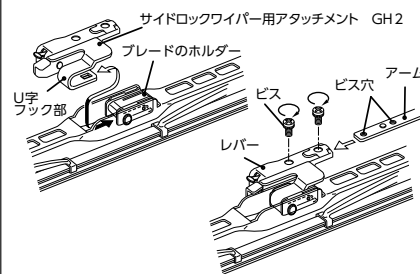

クリップはAとB、2種類のタイプがありますのでお車のタイプに合わせて選択してください

Aクリップ

Bクリップ

変換アタッチメントGH1  
カーブワイパー用

変換アタッチメントGH2  
サイドロックワイパー用

変換アタッチメントGH3  
サイドビス止めワイパー用

変換アタッチメントGH4  
センターロックワイパー用

変換アタッチメントGH5  
トラック用センタービス止め用ワイパー