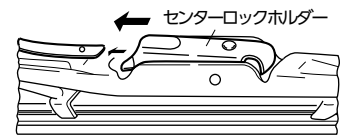

ブレード・変換アタッチメントの取り付け・取り外し方

U字クリップ

- 取り付け方法  
U字型のアームに合わせ、→方向に取り付けてください。

- 取り外し方法  
ホルダー部の両サイドのレバーを引き下げ、ブレードホルダーを⇨方向に引き抜いてください。

センターロック

- 取り付け方法  
ホルダーのパネを押し下げながら、ワイパーアームに差し込んでください。

- 取り外し方法  
ホルダー部のパネを下げて、ブレードホルダーを引き抜いてください。