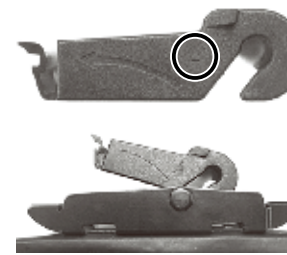

リヤ専用

- リアワイパー取外し方

Aクリップ

Bクリップ

- ①リアワイパーをアームごと立ててから作業を行ってください。
- ②リアワイパーの下の部分を持ち、矢印の方向に回転させながらアームから外してください。  
(この時、リアワイパーは一定の角度にならないと外れない形状になっているために、強い力を加えないでください。無理に外そうとすると取り付け部分が破損する恐れがあります。)

- リアワイパー取付け方

クリップはAとB、2種類のタイプがありますのでお車のタイプに合わせて選択してください

Aクリップ

Bクリップ

変換アタッチメントGH1  
カーブワイパー用

変換アタッチメントGH2  
サイドロックワイパー用

変換アタッチメントGH3  
サイドビス止めワイパー用

変換アタッチメントGH4  
センターロックワイパー用

変換アタッチメントGH5  
トラック用センタービス止め用ワイパー