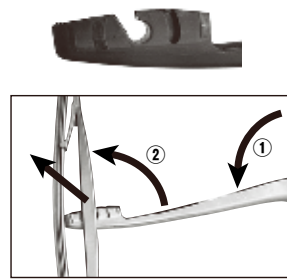

ブレード・変換アタッチメントの取り付け・取り外し方

U字クリップ

- 取り付け方法  
U字型のアームに合わせ、→方向に取り付けてください。

- 取り外し方法  
ホルダー部の両サイドのレバーを引き下げ、ブレードホルダーを⇨方向に引き抜いてください。

センターロック

- 取り付け方法  
ホルダーのパネを押し下げながら、ワイパーアームに差し込んでください。

- 取り外し方法  
ホルダー部のパネを下げて、ブレードホルダーを引き抜いてください。

リヤ専用

- リアワイパー取外し方

Aクリップ

Bクリップ

- ①リアワイパーをアームごと立ててから作業を行ってください。
- ②リアワイパーの下の部分を持ち、矢印の方向に回転させながらアームから外してください。  
(この時、リアワイパーは一定の角度にならないと外れない形状になっているために、強い力を加えないでください。無理に外そうとすると取り付け部分が破損する恐れがあります。)

- リアワイパー取付け方